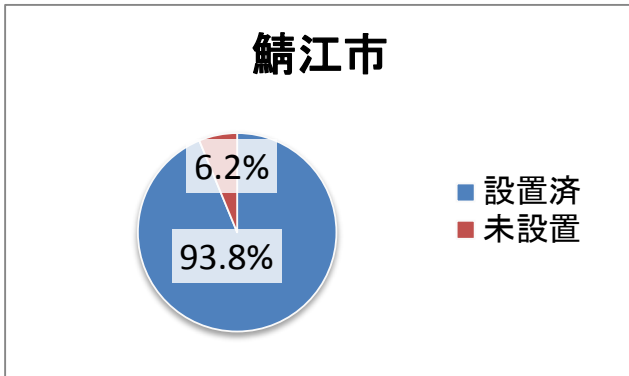

住宅用火災警報器設置状況

平成26年2月1日現在
鯖江・丹生消防組合調査

管内設置率 94.8 %

地区別設置状況

鯖江市

越前町