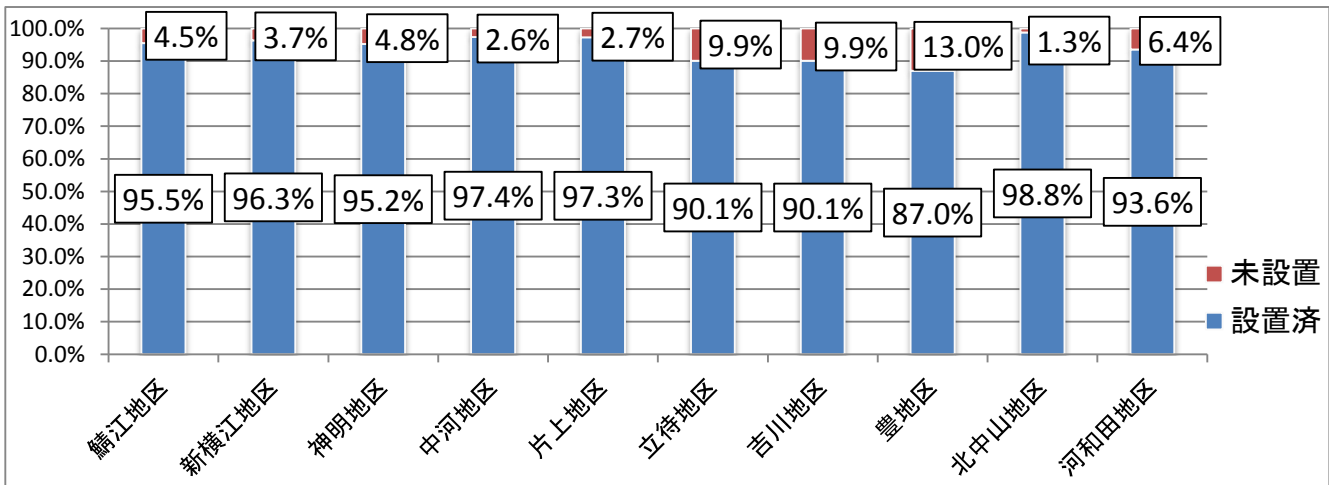

住宅用火災警報器設置状況

平成26年2月1日現在
鯖江・丹生消防組合調査

管内設置率 94.8 %

地区別設置状況

鯖江市

越前町