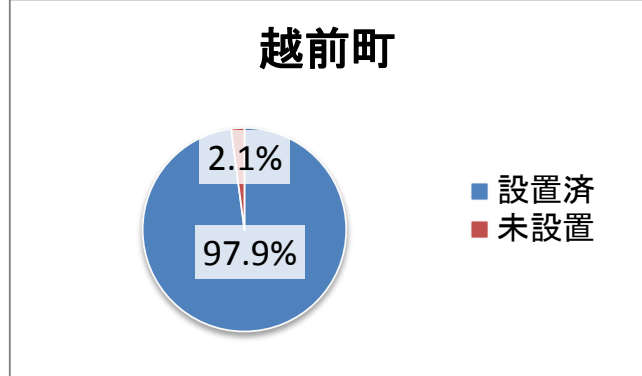

住宅用火災警報器設置状況

平成26年2月1日現在
鯖江・丹生消防組合調査

管内設置率 94.8 %

地区別設置状況

鯖江市

越前町