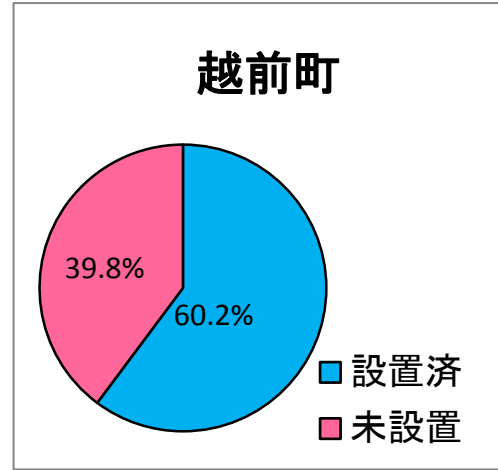

## 鯖江・丹生管内 78.9%

※平成28年度全戸調査の結果(在宅のみ)

鯖江市

越前町