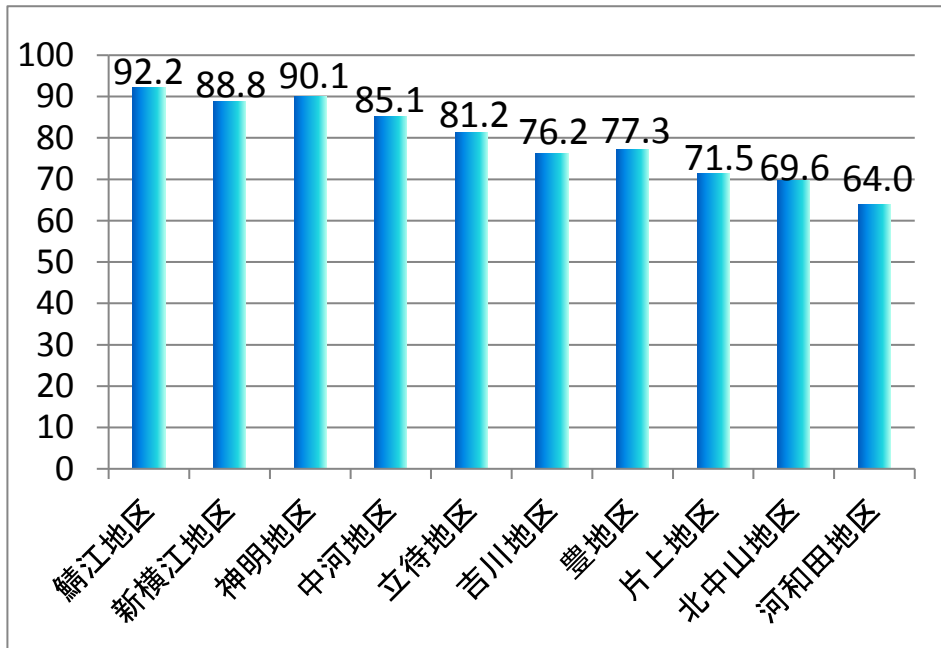

## 鯖江・丹生管内 78.9%

※平成28年度全戸調査の結果(在宅のみ)

鯖江市

越前町