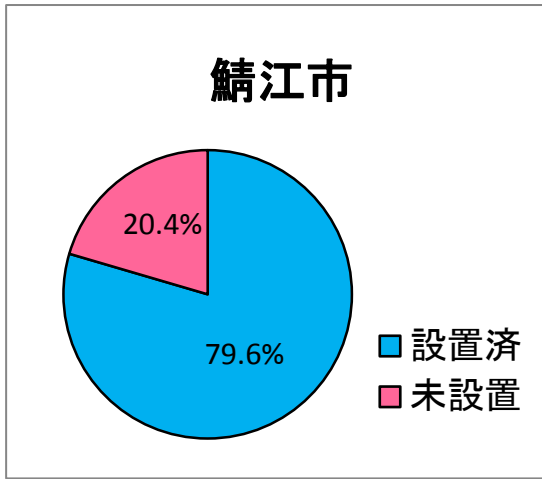

## 鯖江・丹生管内 78.9%

※平成28年度全戸調査の結果(在宅のみ)

鯖江市

越前町