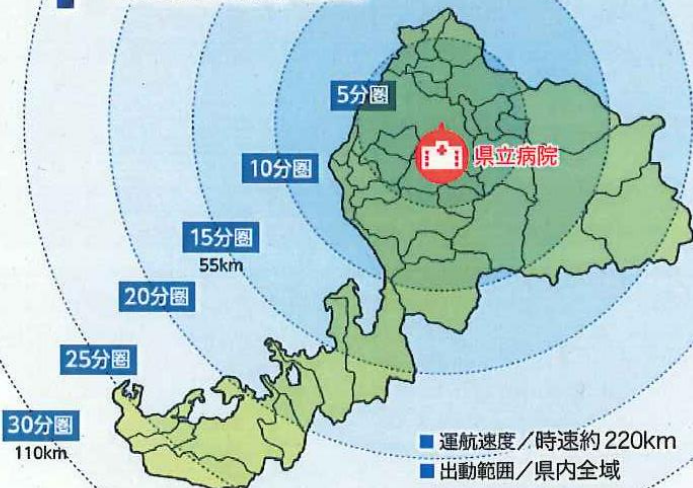

福井県 ドクターヘリ

ドクターヘリとは、救急医療に必要な医療機器等を搭載したヘリコプターです。医師および看護師が救急現場等へ向かい、患者さんに速やかに初期治療を行い、医療機関へ搬送することで、救命率の向上や後遺症の軽減を図ります。

運航開始 令和3年5月24日

運航時間 8:30～日没
(365日運航)

※荒天時は、運航不可

福井県ドクターヘリ 運航のイメージ

県立病院からの距離と ヘリ到着時間 (目安)

ドクターヘリ離着陸場 (ランデブーポイント)

鯖江市と越前町管内の
15か所が離着陸場に指定されています。
(公園・野球場・学校など)
使用中でも、緊急時に着陸することが
ありますので、ご協力をお願いします。

砂ほこり・騒音等の発生に、
ご理解をお願いします。